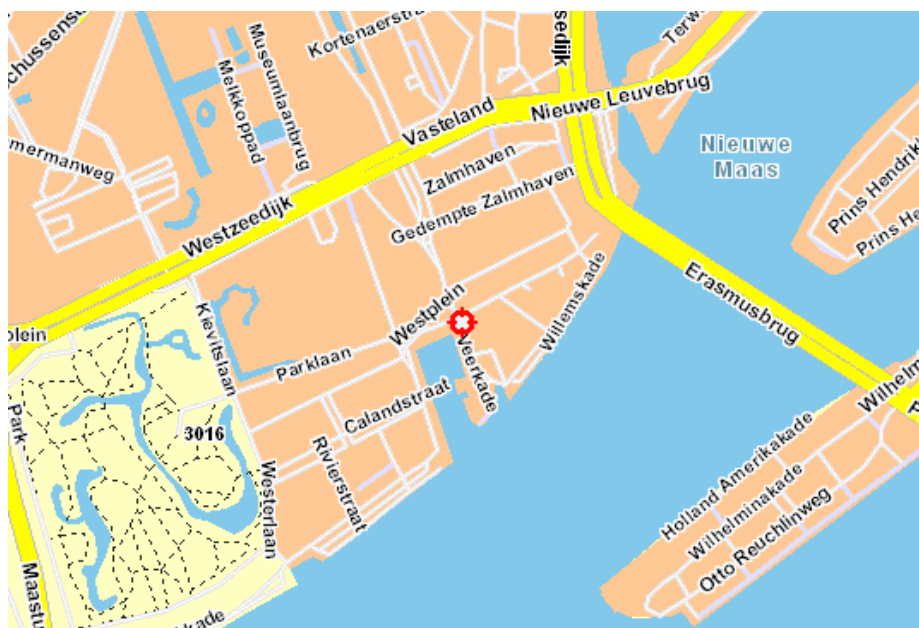

#### *Vanuit richting Utrecht*

Ga op de A20 richting Rotterdam, bij knooppunt Terbregseplein richting Dordrecht/Breda. Kies de rechterrijbaan richting Centrum en vervolgens afrit 25 Centrum. Ga op de rotonde (1/4) rechtsaf richting Abram Van Rijckevorselweg en volg de aanwijzingen: Centrum Havens 100-147 Havens 148-200 Havens 100-200. Op Abram Van Rijckevorselweg na 160 meter schuin links aanhouden op Abram Van Rijckevorselweg en volg de aanwijzingen: Brain Park De Esch Autostrada Havens 100-147. U blijft rechtdoor rijden.

#### *Vanuit richting Dordrecht/Breda:*

Ga op de A16 richting Rotterdam. Volg eerst richting Feyenoord/Centrum/Kralingen/Capelle a/d IJssel (rechter parallelbaan) en vervolgens afrit 25 Centrum. Ga op de rotonde (3/4) rechtsaf richting Rotterdam. Zie verder routebeschrijving vanuit richting Utrecht.

#### *Vanuit richting Amsterdam/Den Haag:*

Volg op de A13 bij knooppunt Kleinpolderplein Ring Rotterdam richting Dordrecht. Kies op de ring Rotterdam (Oost) de rechterrijbanen richting Centrum en vervolgens afrit 25 Centrum. Ga op de rotonde (1/4) linksaf richting Rotterdam. Zie verder routebeschrijving vanuit richting Utrecht.

### Openbaar vervoer:

Vanaf Rotterdam Centraal Station gaat u met de metro naar station Leuvehaven. Vanaf station Leuvehaven loopt u over de Westzeedijk en slaat u na 300 meter linksaf naar de Scheepstimmermanslaan. Na 350 meter arriveert u bij het bedrijfspand van doubleSigma.